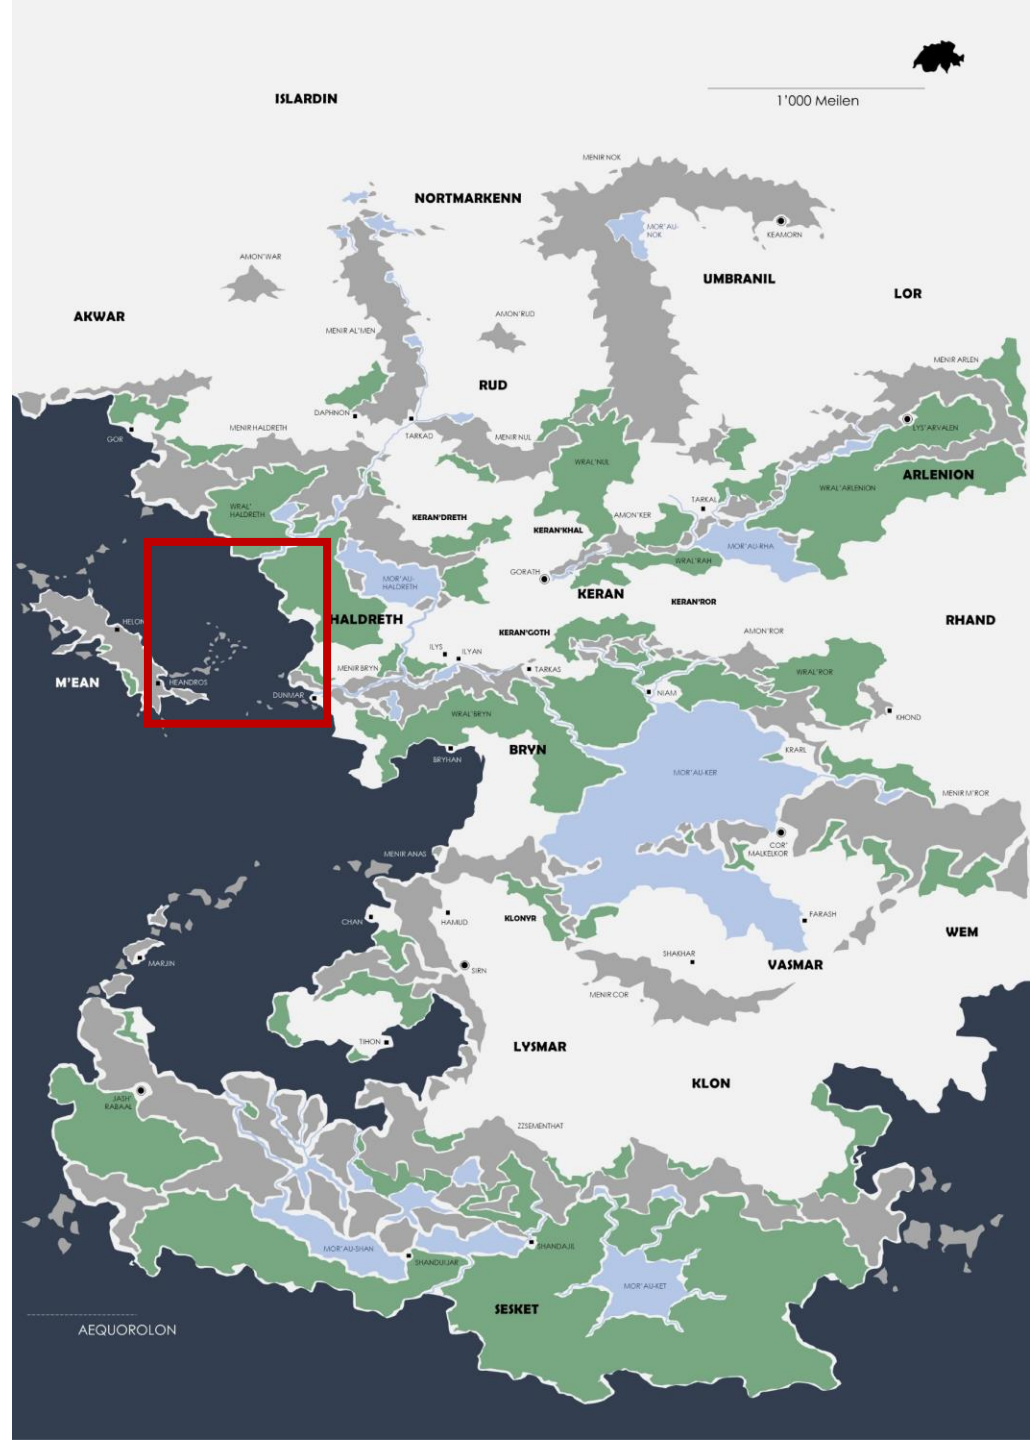

Westwind
Kartenmaterial

100 Meilen

Archipel

«Archandran» Hafeninsel

Gorgrons Insel

100 Meilen

Archipel, bezeichnet

130 Schritt

130 Schritt

Gorgrons Insel & Lager mitsamt Höhle

5 Schritt

Hafenstadt

Oberstadt

Brückenfeste

5 Meilen

Dunmar, schematisch