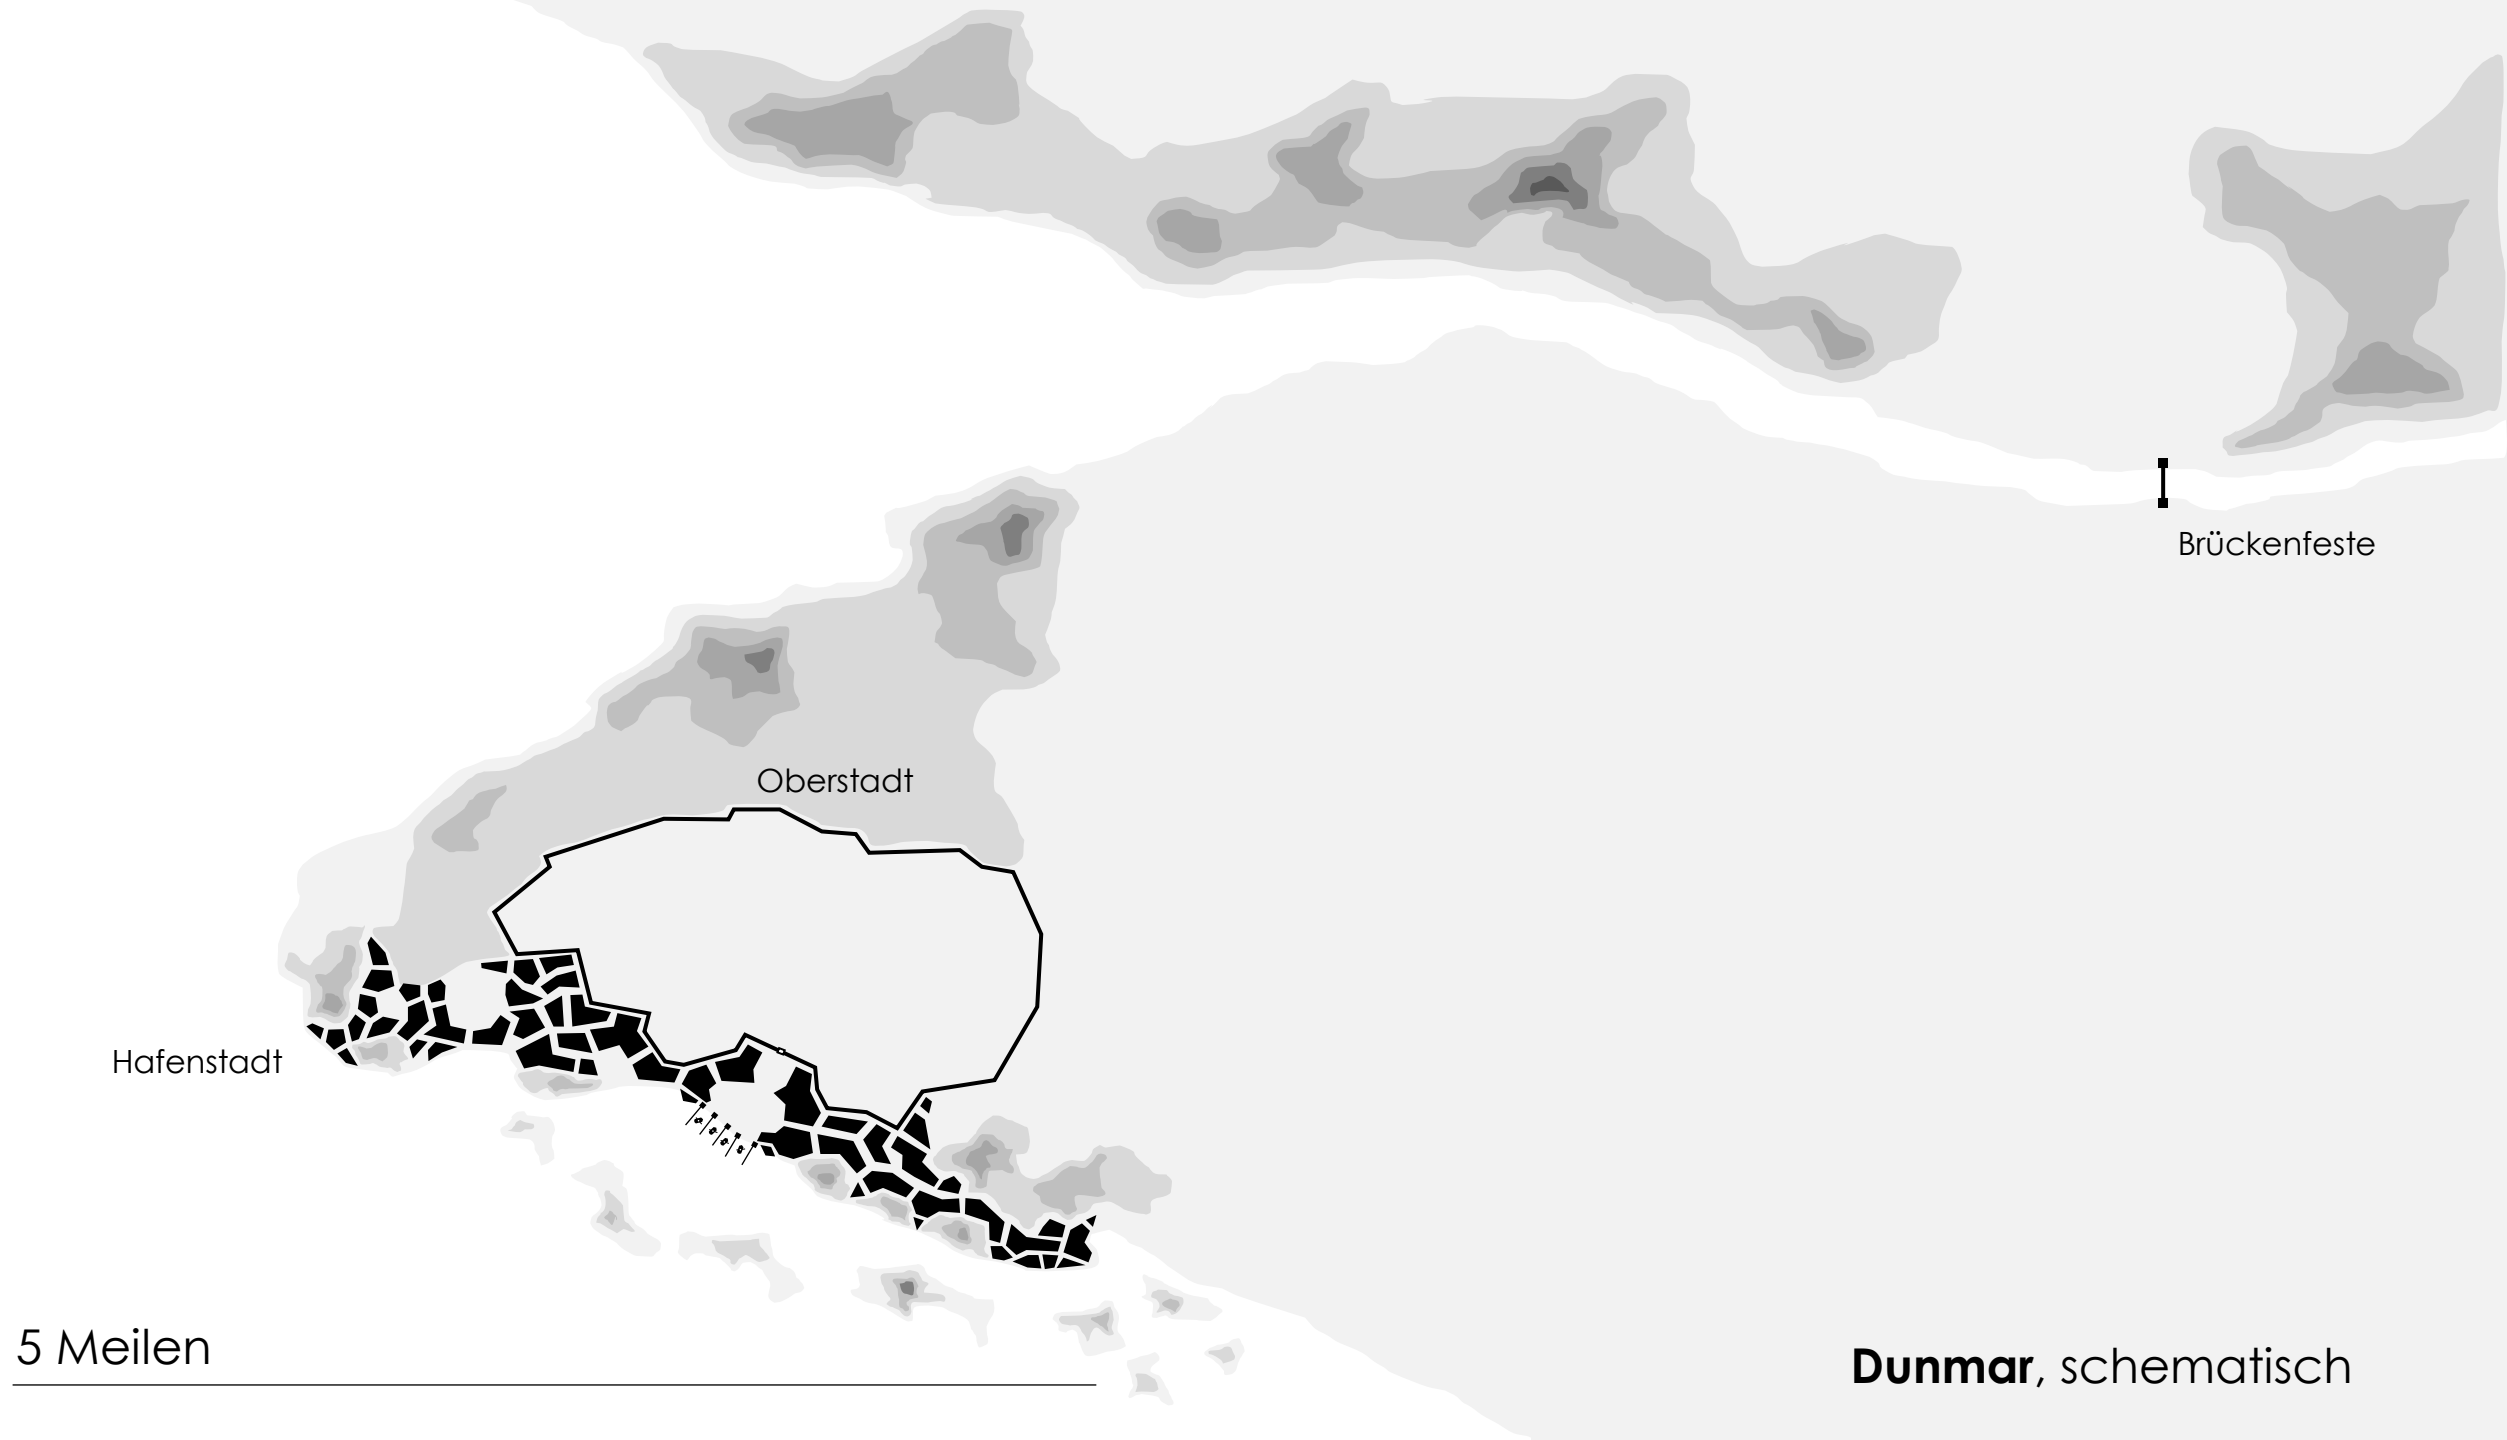

Westwind
Kartenmaterial

100 Meilen

Archipel

«Archandran» Hafeninsel

Gorgrons Insel

100 Meilen

Archipel, bezeichnet

130 Schritt

130 Schritt

Gorgrons Insel & Lager mitsamt Höhle

5 Schritt

Hafenstadt

Oberstadt

Brückenfeste

5 Meilen

Dunmar, schematisch

130 Schritt

Tümmler

181 Schritt

20 Schritt

Lager

Tümmler-Quartier, Gebäude & Tümmler